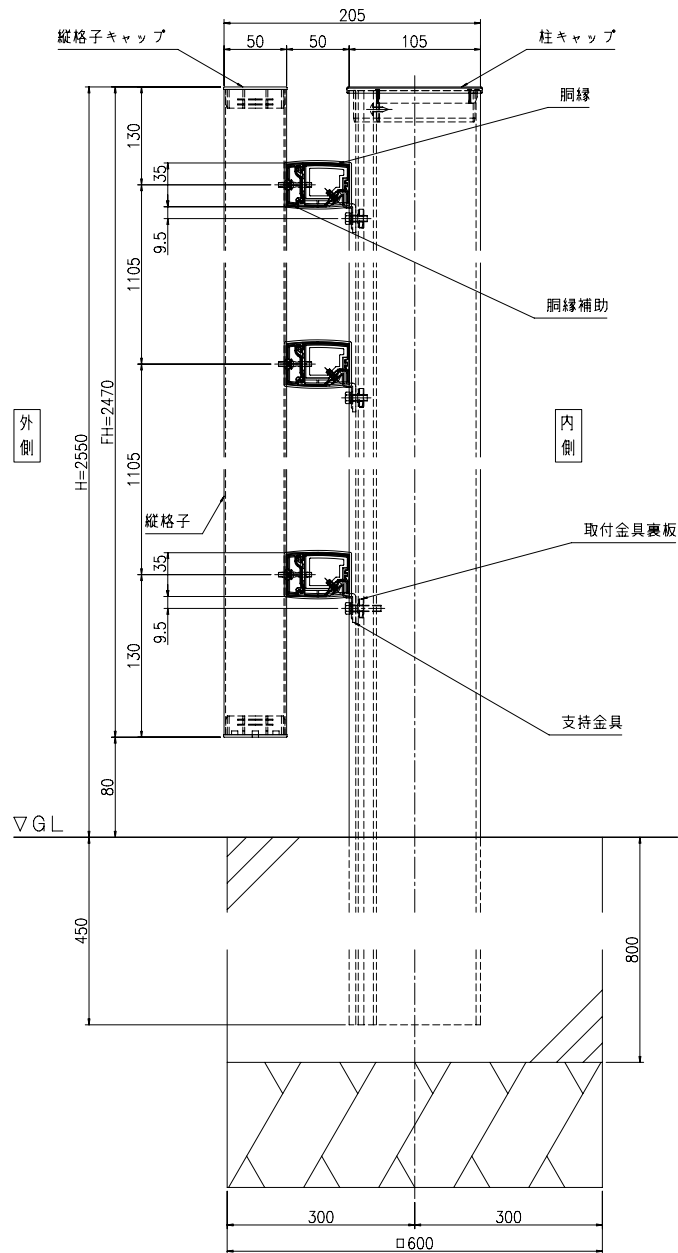

# ガーデンスクリーン

商品名 ガーデンスクリーン『エルファード』1型・M1型 フリー支柱タイプ  
材質仕様書

名称	材質	規格
柱	アルミニウム合金押出形材	A6063S-T5 JIS H4100
胴縁・胴縁補助	アルミニウム合金押出形材	A6063S-T5 JIS H4100
縦格子	アルミニウム合金押出形材	A6063S-T5 JIS H4100
連結部品	アルミニウム合金押出形材	A6063S-T6 JIS H4100
中固スペーサー	樹脂	ASA
支持金具	ステンレス	
胴縁キャップ・柱キャップ	樹脂	ASA
ボルト等	ステンレス	

縦断面詳細図 (S=1/3)

姿図・側面図・柱位置図 (S=1/50)

横断面詳細図 (S=1/3)