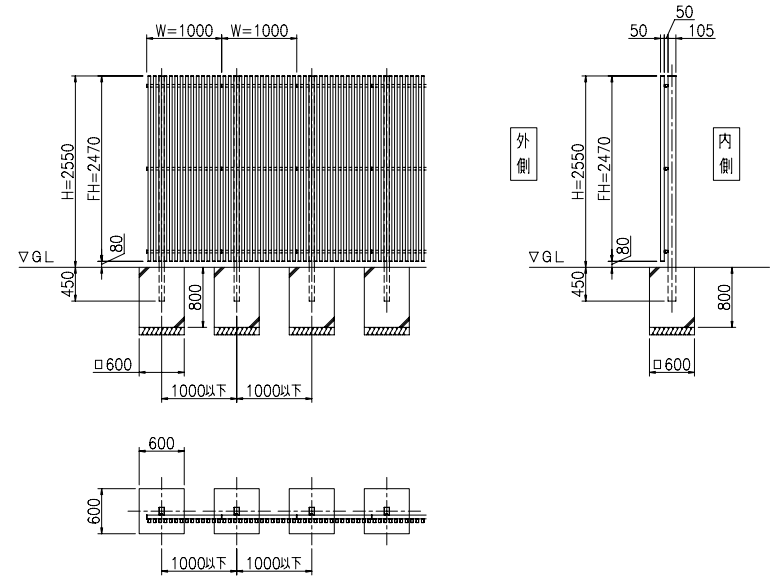

# ガーデンスクリーン

商品名 ガーデンスクリーン『エルファード』1型・M1型 フリー支柱タイプ  
材質仕様書

名称	材質	規格
柱	アルミニウム合金押出形材	A6063S-T5 JIS H4100
胴縁・胴縁補助	アルミニウム合金押出形材	A6063S-T5 JIS H4100
縦格子	アルミニウム合金押出形材	A6063S-T5 JIS H4100
連結部品	アルミニウム合金押出形材	A6063S-T6 JIS H4100
中固スペーサー	樹脂	ASA
支持金具	ステンレス	
胴縁キャップ・柱キャップ	樹脂	ASA
ボルト等	ステンレス	

縦断面詳細図 (S=1/3)

姿図・側面図・柱位置図 (S=1/50)

横断面詳細図 (S=1/3)